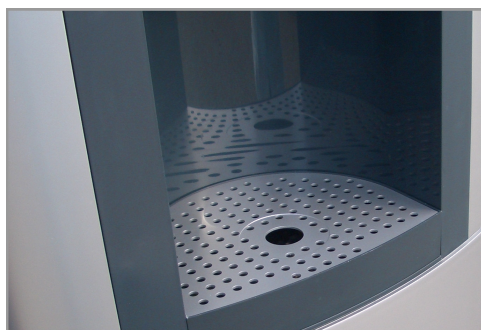

Filtercoolers worden middels een geavanceerd waterfilter aangesloten op de waterleiding en zodoende bent (t.o.v. een watercooler met flessen) verzekerd van de volgende voordelen:

- Geen gesjouw met zware flessen
- Geen statiegeld voor flessen
- Onbepert water tappen voor vaste prijs
- Altijd water voorradig
- Geen hoge verrassingsnota's i.v.m. voor uw waterverbruik
- Constante waterkwaliteit door een geavanceerd filter

AQUA
light
Natuurlijk Zuiver Drinkwater

Merk	: Aqua Chill
Varianten	: Koud/Kamer – Koud/Heet
Koelcap. ineens	: 10 bekers van 20 cl ineens
Koelcap. per uur	: 12 liter per uur (60 bekers van 20 ml)
Afmetingen	: 1100 mm x 330 mm x 350 mm (HxBxD)
Kleuren	: Grijs/Antraciet met RVS look

Voorfilter d.m.v. een filterhead + patroonfilter
Combinatiepatroon met 1 micron filter en actief-kool.
Capaciteit : 5.000 liter
Tapcapaciteit : 2 liter/min.

Plaatsingvoorwaarden:

- Voor de POU-coolers is ter plekke benodigd:
- 3/4" (wasmachine) aansluiting.
 - 220V/50Hz, randgeaard stopcontact.